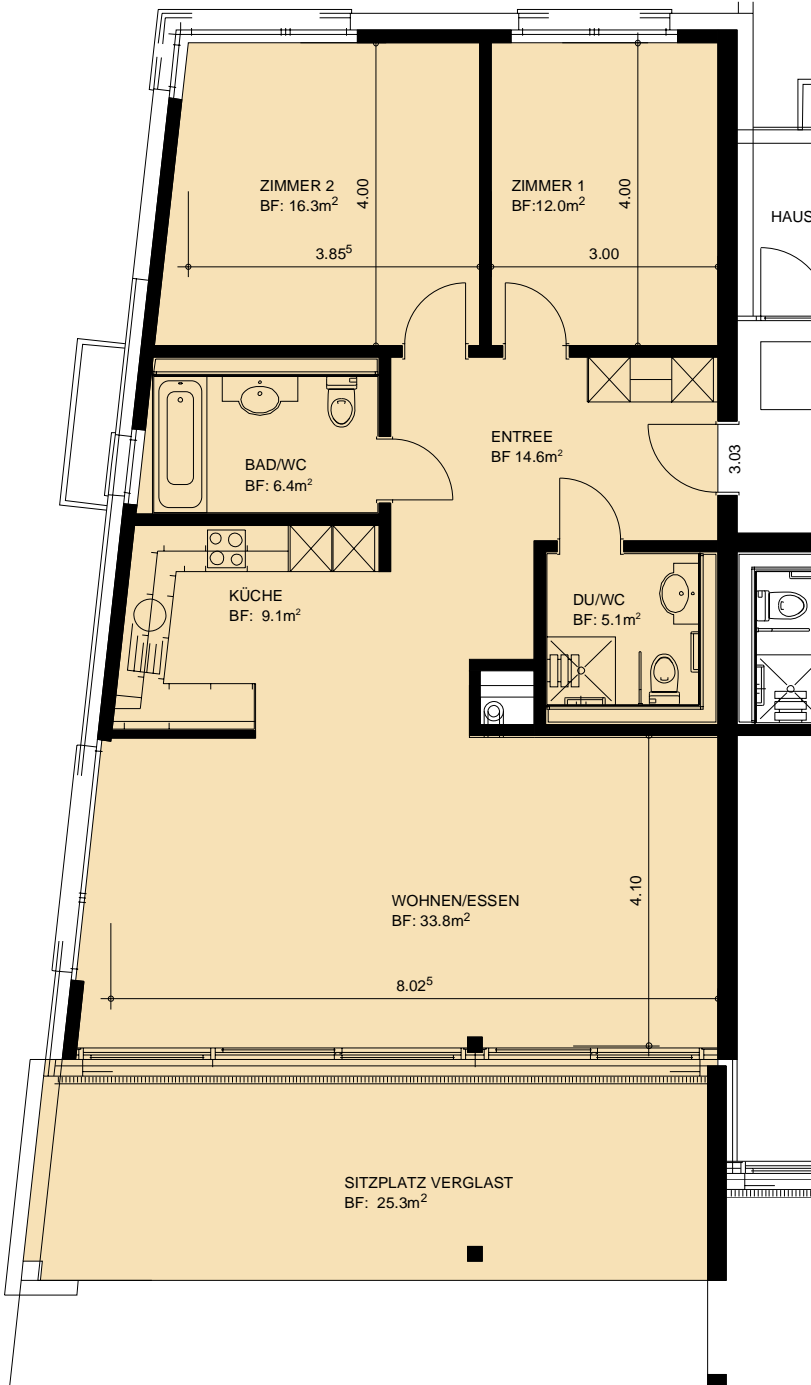

HAUS 3

NAUENSTRASSE 26

ERDGESCHOSS

Wohnung 3.03
BF=Bodenfläche: 98.9m²
H=Raumhöhe: 2.40m