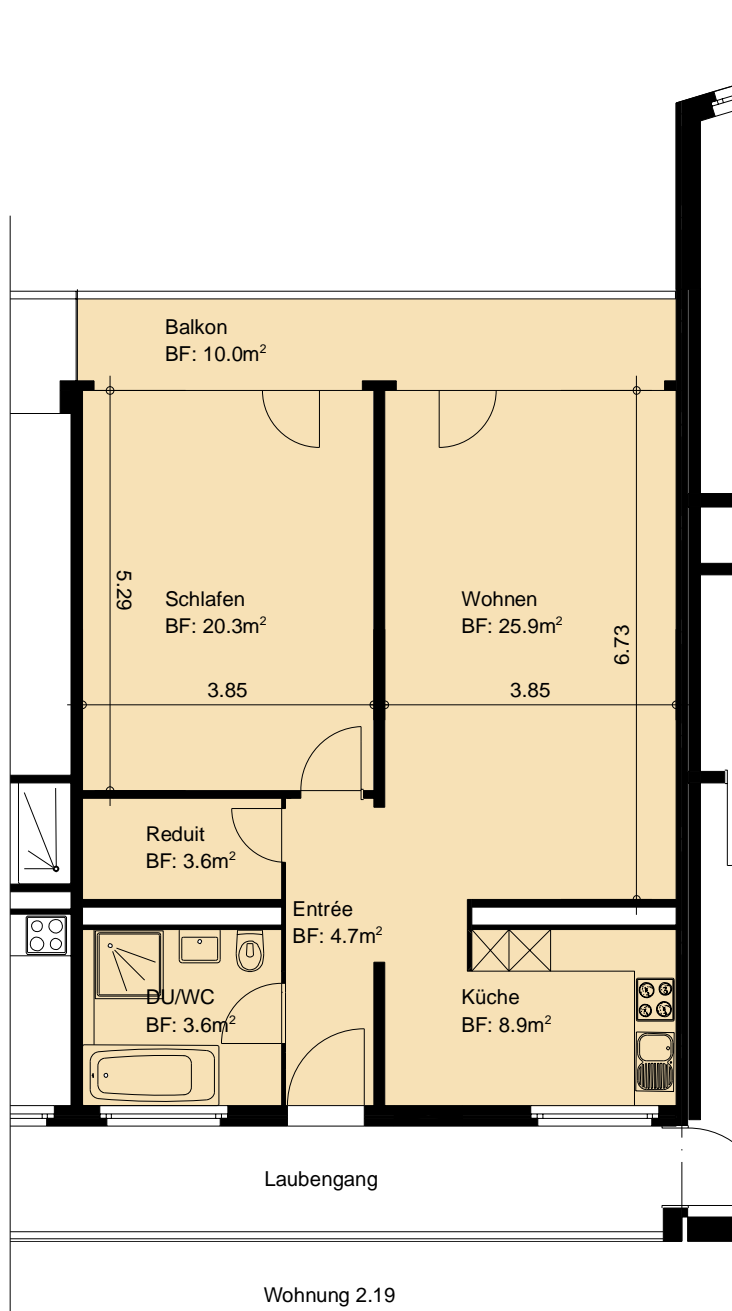

HAUS 2

NAUENSTRASSE 24b

3. OBERGESCHOSS

Wohnung 2.19
BF=Bodenfläche: 80.4m²
H=Raumhöhe: 2.31m

Massstab 1:100