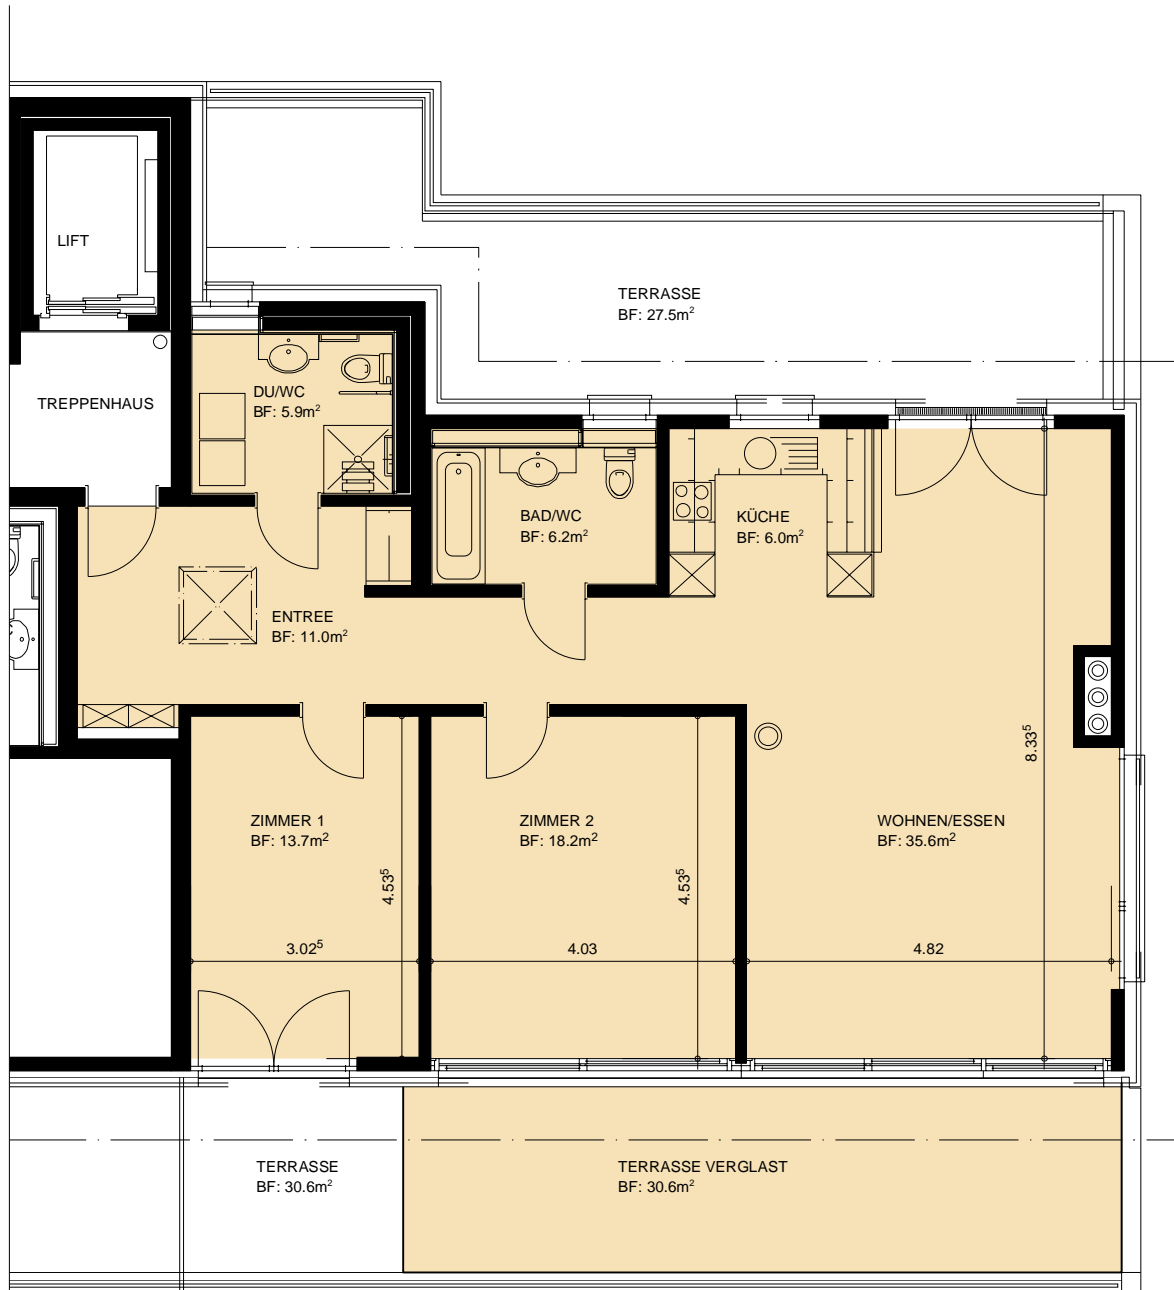

HAUS 4

NAUENSTRASSE 24

DACHGESCHOSS

Wohnung 4.10
BF=Bodenfläche: 108.3m²
H=Raumhöhe: 2.40m

Massstab 1:100